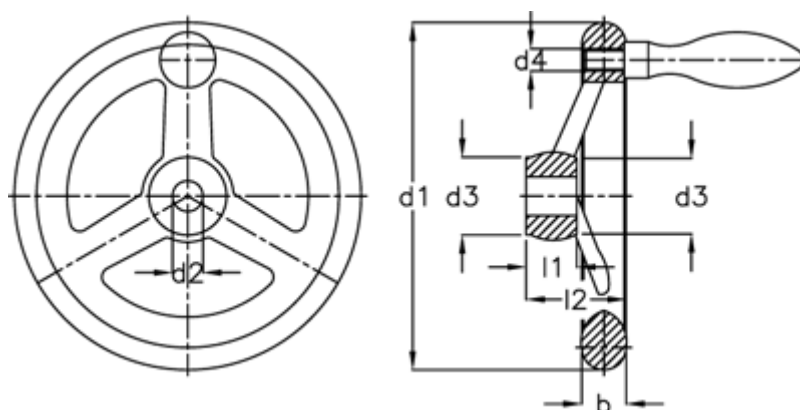

Varenummer: 20324342
Beskrivelse: E+G Håndhjul
GN 950.1-GG-250-K24-D

Mål

Antal eger = 5

b = 26

d1 = 250

d2 H7 = 24

d3 = 56

d4 = 32

l1 = 44

l2 = 66